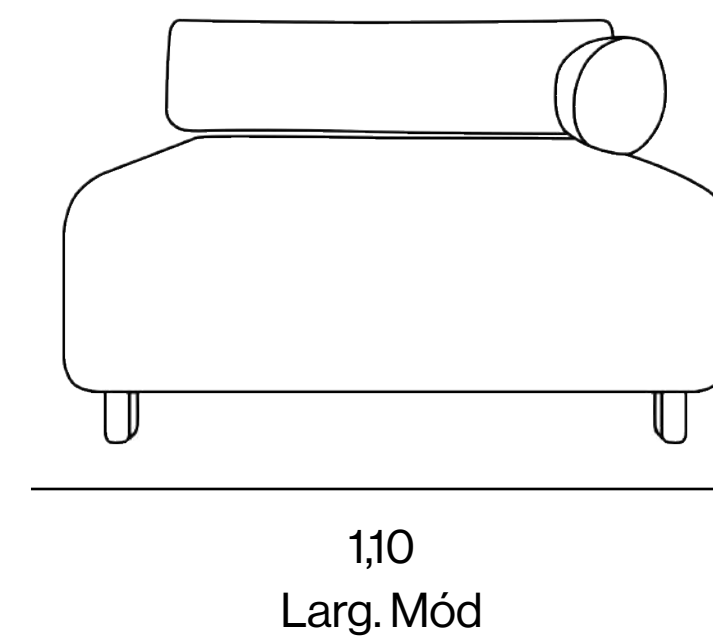

0,14
Alt. pés

0,50
Larg. mesa

2,15
Larg. Mód

0,46
Alt. ass

0,88
Prof. ass

0,76
Alt. Total

1,60
Prof. Total

0,50
Larg. mesa

1,50 - 1,60 - 1,70 - 1,80
Larg. Mód

Môa

por Luciano Santelli

Touge

por João Demele

Zenith

por Estúdio K

Sofás Living