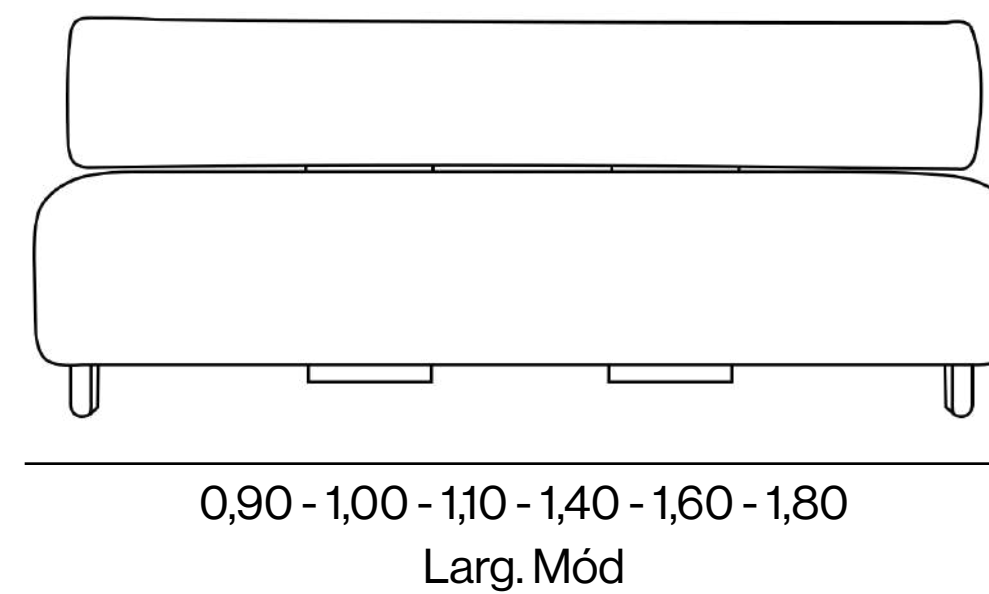

0,14
Alt. pés

0,50
Larg. mesa

2,15
Larg. Mód

0,46
Alt. ass

0,88
Prof. ass

0,76
Alt. Total

1,60
Prof. Total

0,50
Larg. mesa

1,50 - 1,60 - 1,70 - 1,80
Larg. Mód

Môa

por Luciano Santelli

Touge

por João Demele

Zenith

por Estúdio K

Sofás Living