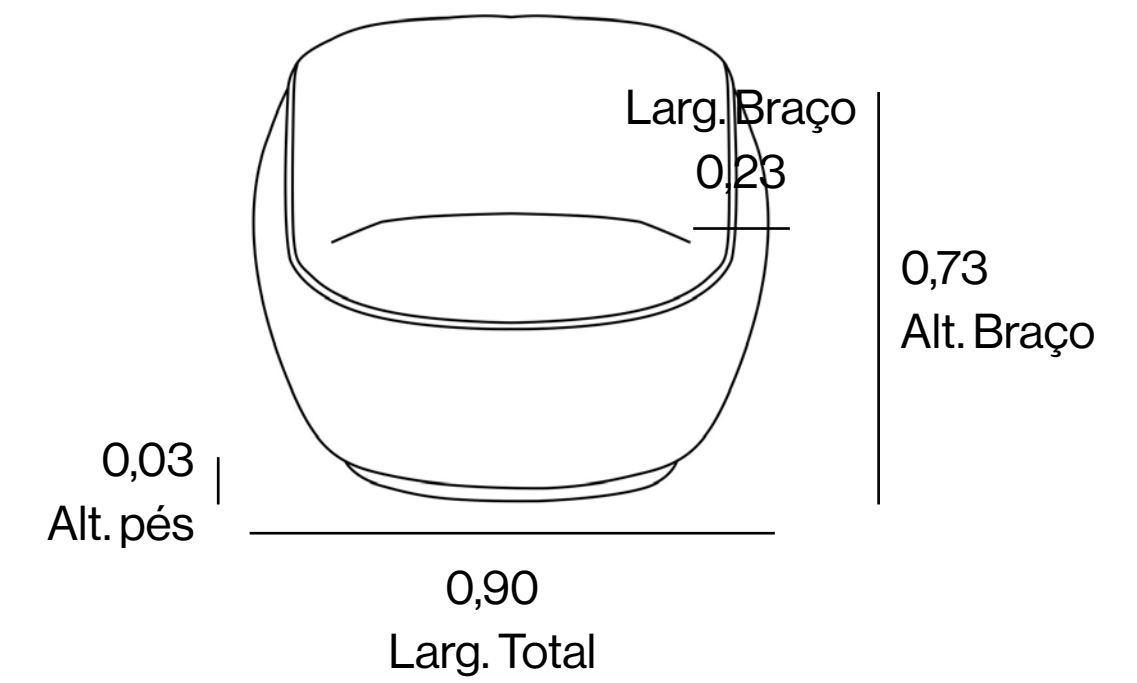

Alento

por João Demele