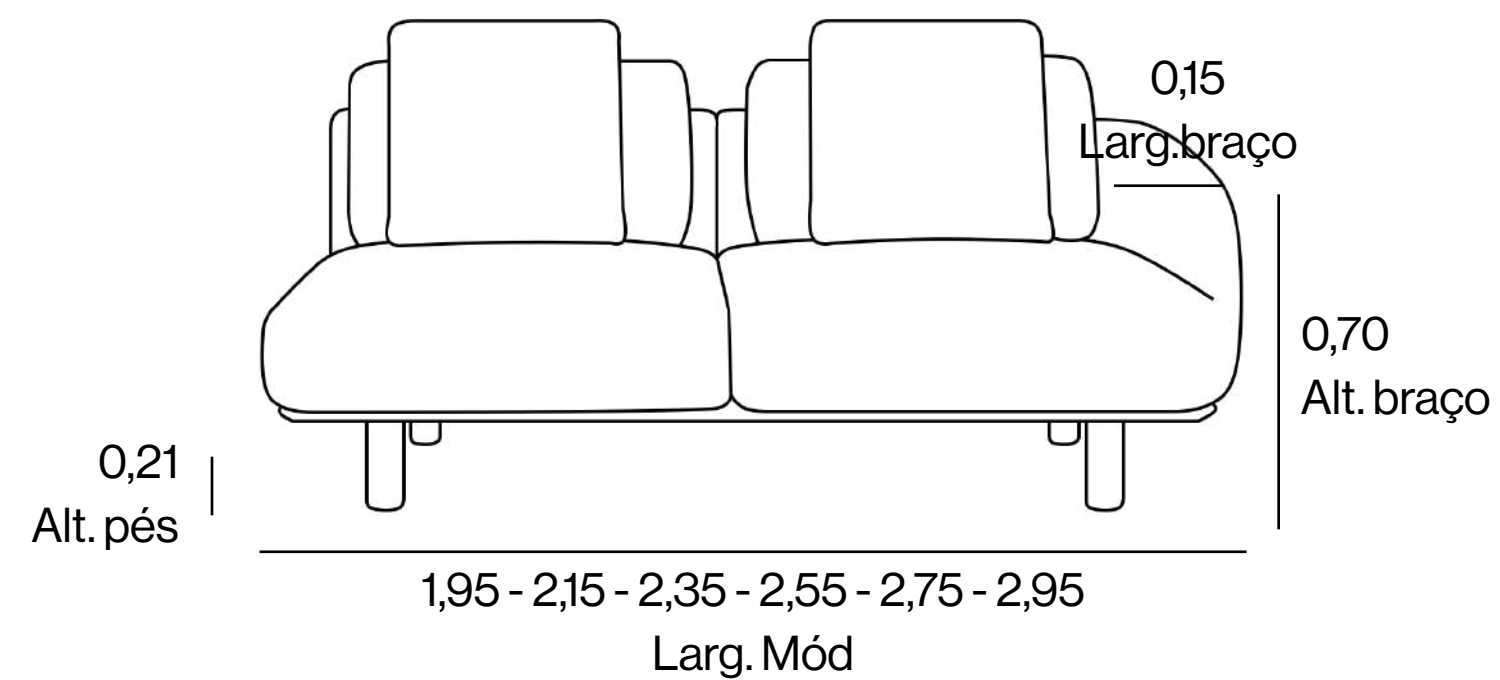

Campina

por Estúdio Galho

0,14
Alt. pés

1,00 - 1,10 - 1,20 - 1,30
Larg. Mód

0,46
Alt. ass

0,60
Prof. ass

0,76
Alt. Total

1,18
Prof. Total

0,14
Alt. pés

0,50
Larg. mesa

2,15
Larg. Mód

0,46
Alt. ass

0,88
Prof. ass

0,76
Alt. Total

1,60
Prof. Total

0,50
Larg. mesa

1,50 - 1,60 - 1,70 - 1,80
Larg. Mód

Môa

por Luciano Santelli

Touge

por João Demele

Zenith

por Estúdio K

Sofás Living