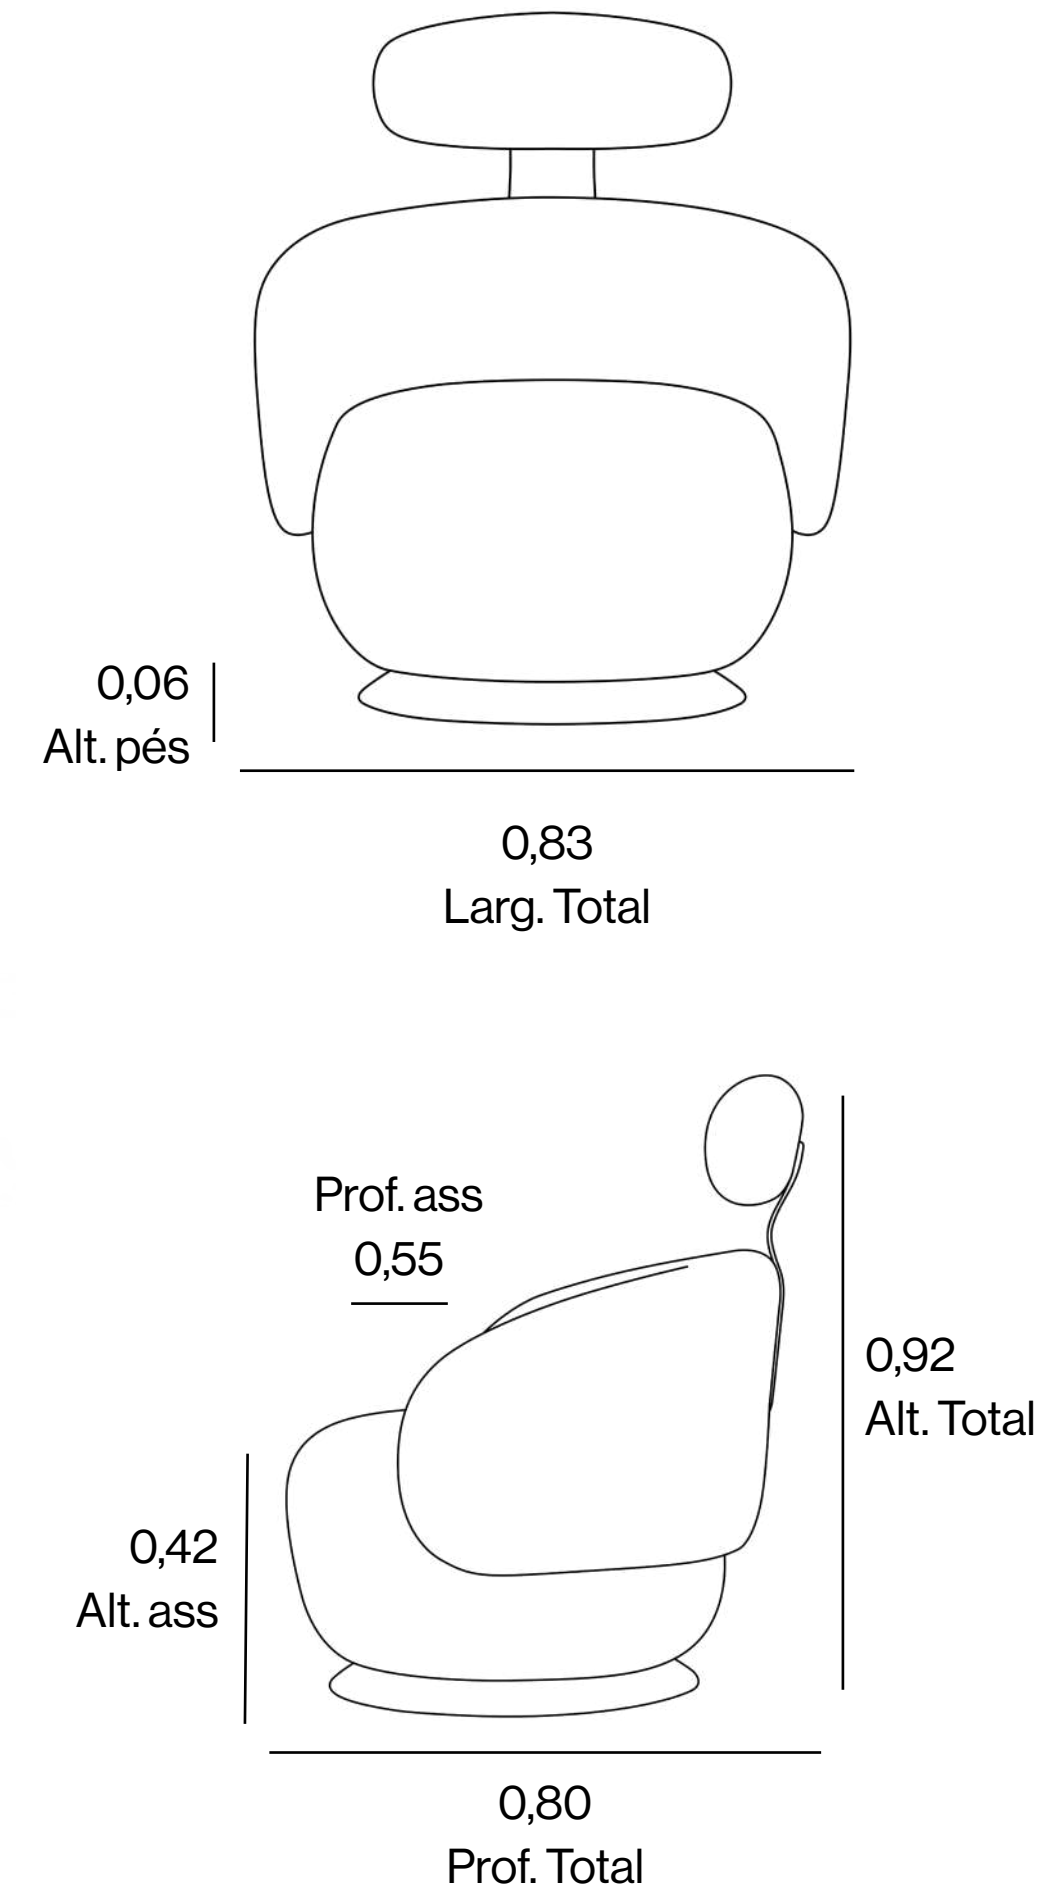

Órbita

por João Demele