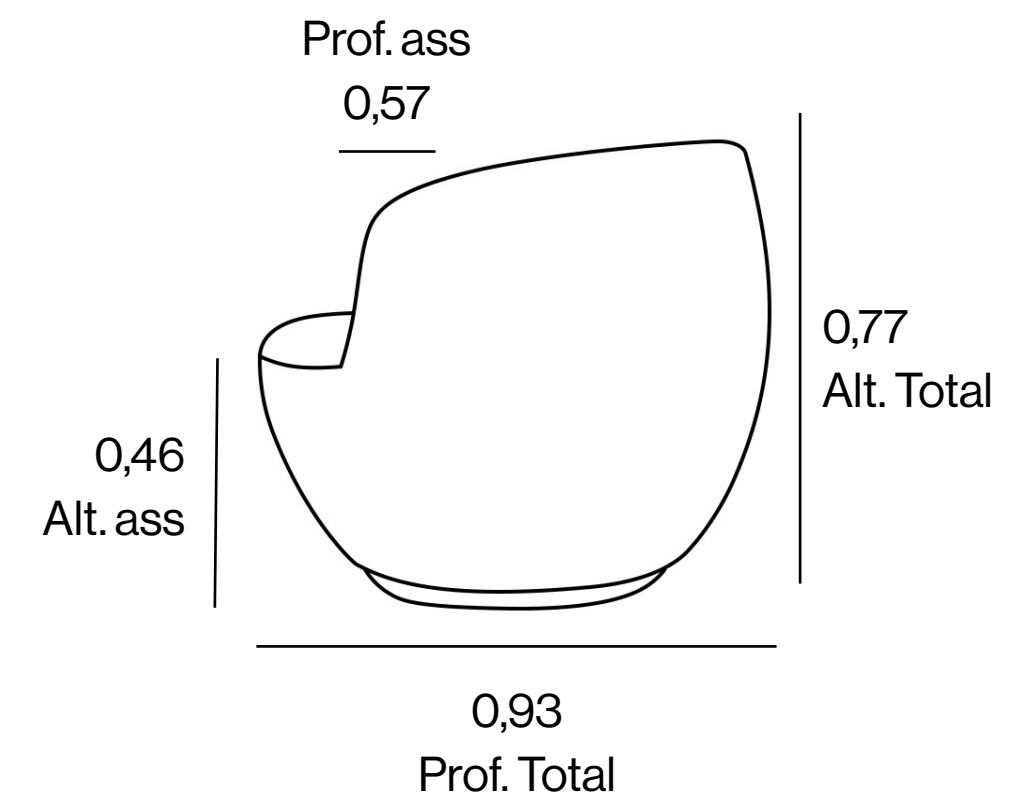

Alento

por João Demele