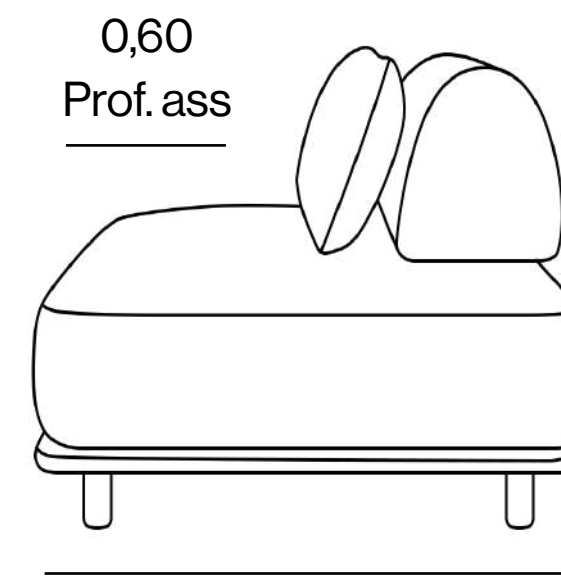

Campina

por Estúdio Galho

0,14
Alt. pés

1,00 - 1,10 - 1,20 - 1,30
Larg. Mód

0,46
Alt. ass

0,60
Prof. ass

0,76
Alt. Total

1,18
Prof. Total

0,14
Alt. pés

0,50
Larg. mesa

2,15
Larg. Mód

0,46
Alt. ass

0,88
Prof. ass

0,76
Alt. Total

1,60
Prof. Total

0,50
Larg. mesa