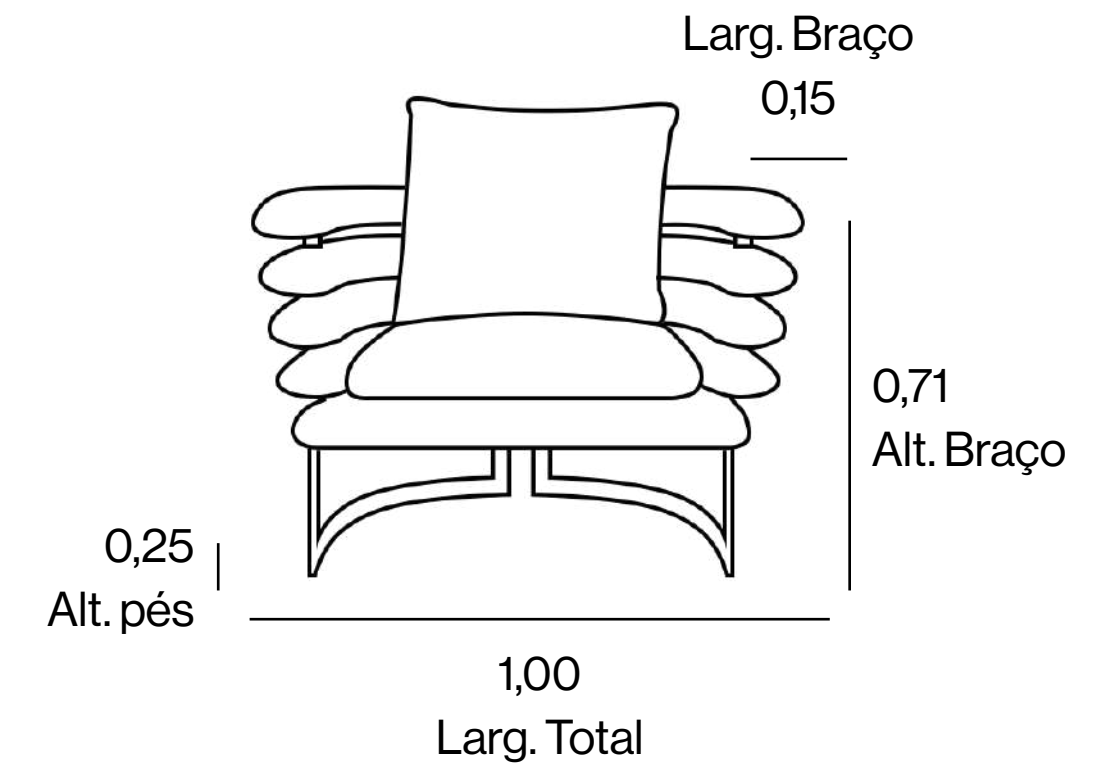

Conteúdo

07	_____	Coleção Kata
18	_____	Sofás Living
119	_____	Sofás Retrátéis
155	_____	Poltronas
195	_____	Camas
206	_____	Complementos

Lançamentos

2026

Alento

por João Demele

Bouza

por Estúdio K

Campina

por Estúdio Galho

0,14
Alt. pés

1,00 - 1,10 - 1,20 - 1,30
Larg. Mód

0,46
Alt. ass

0,60
Prof. ass

0,76
Alt. Total

1,18
Prof. Total

0,14
Alt. pés

0,50
Larg. mesa

2,15
Larg. Mód

0,46
Alt. ass

0,88
Prof. ass

0,76
Alt. Total

1,60
Prof. Total

0,50
Larg. mesa