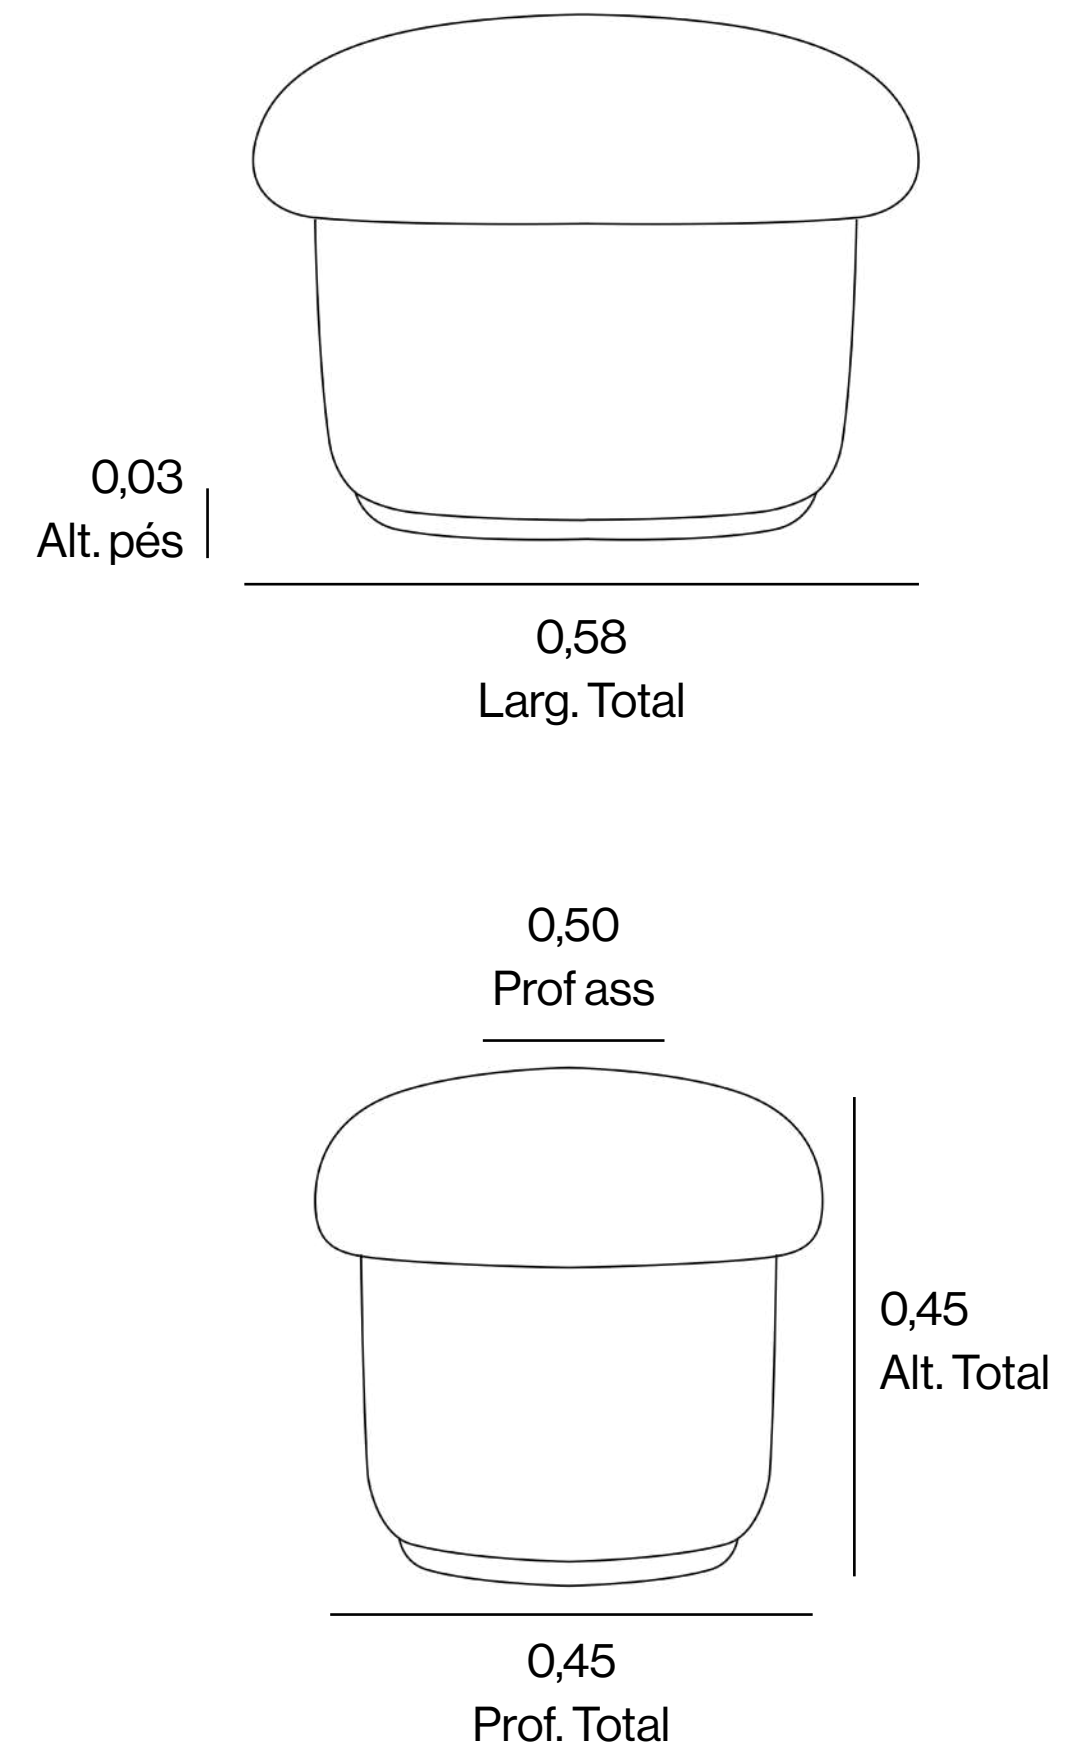

0,75
Prof. Total

1,05
Larg. Total

Puff Sama

por João Demele

Puff Toad

por João Demele

Rodovia PR 180km

4 Lote 11, S/N