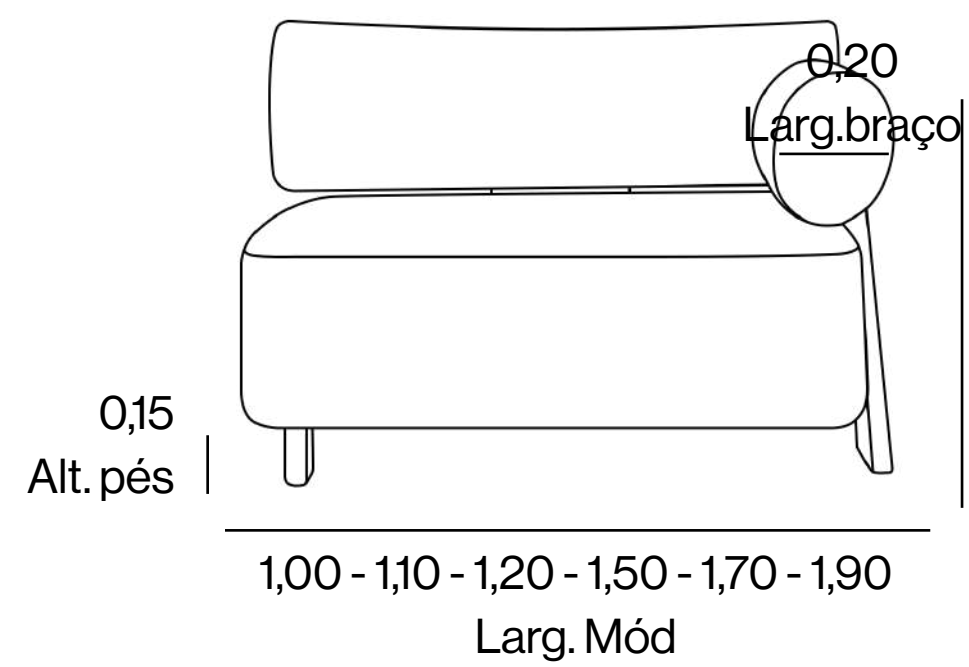

0,14
Alt. pés

0,50
Larg. mesa

2,15
Larg. Mód

0,46
Alt. ass

0,88
Prof. ass

0,76
Alt. Total

1,60
Prof. Total

0,50
Larg. mesa

1,50 - 1,60 - 1,70 - 1,80
Larg. Mód

Môa

por Luciano Santelli

Touge

por João Demele

Zenith

por Estúdio K

Sofás Living