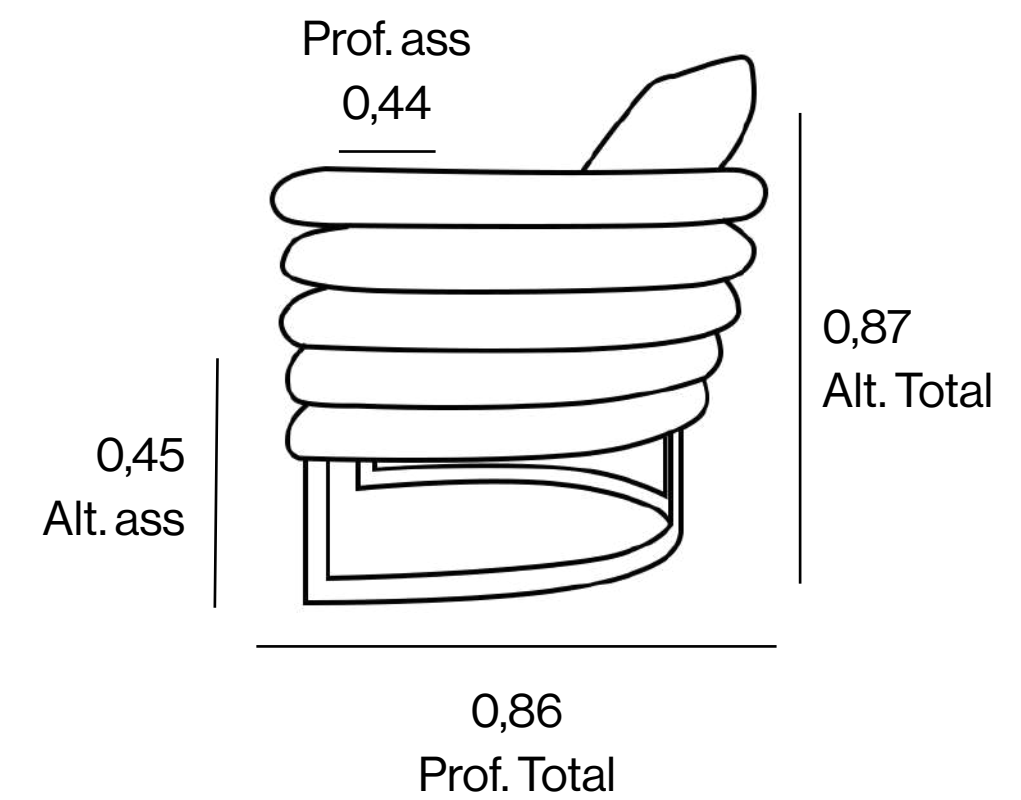

Campina

por Estúdio Galho

0,14
Alt. pés

1,00 - 1,10 - 1,20 - 1,30
Larg. Mód

0,46
Alt. ass

0,60
Prof. ass

0,76
Alt. Total

1,18
Prof. Total