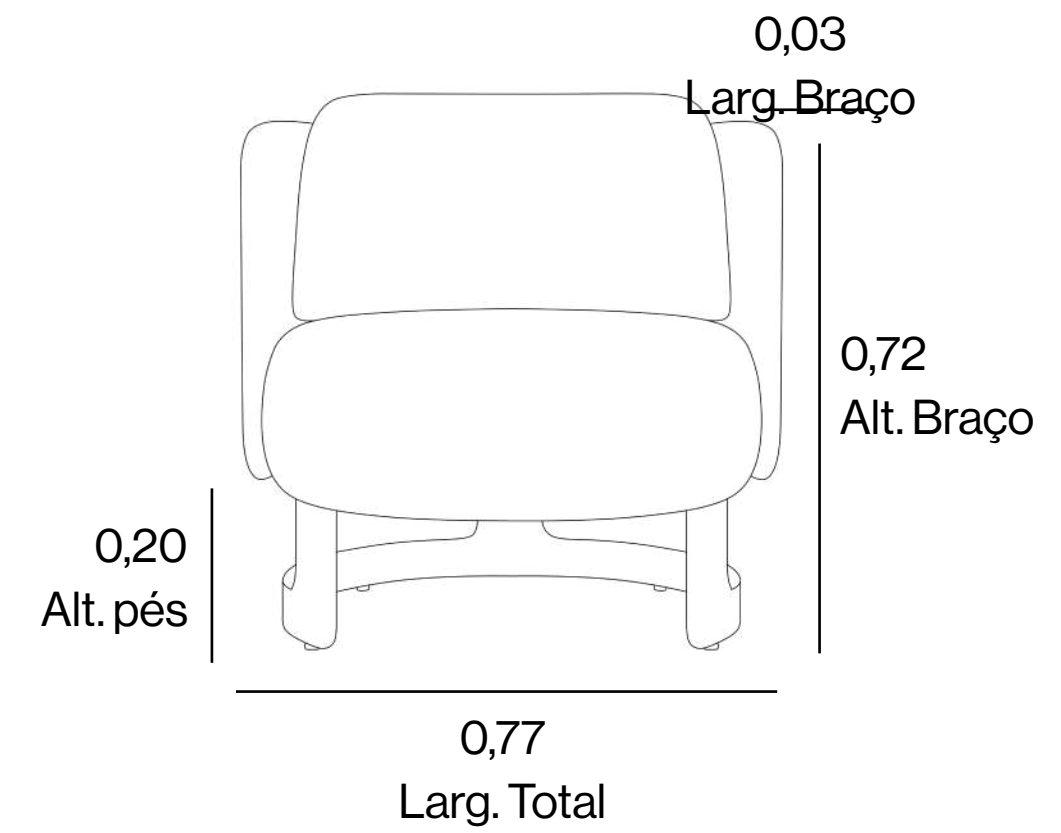

Legno

por Luciano Santelli