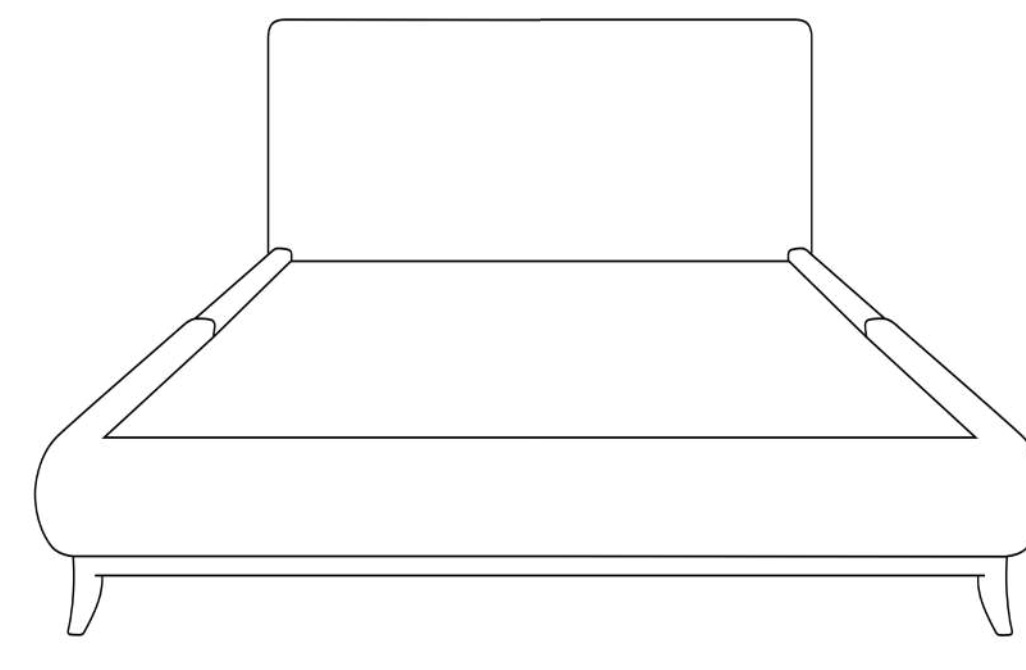

# Camas

Haru

por Estúdio K

0,15  
Alt. base

2,14 - 1,79 - 1,59  
Larg. total

1,05  
Alt. Total

2,30 - 2,25 - 2,15  
Prof. Total

Kaze