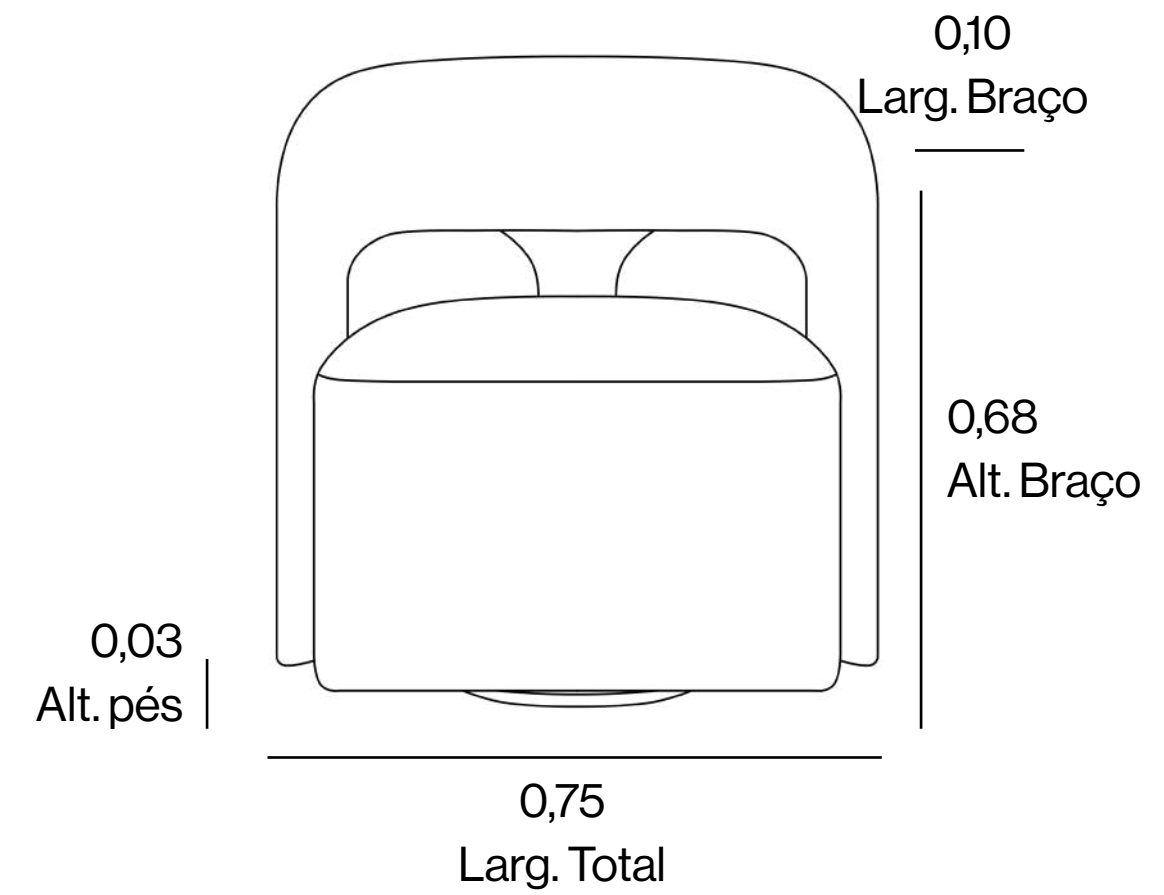

Nube Giratória

por Luciano Santelli