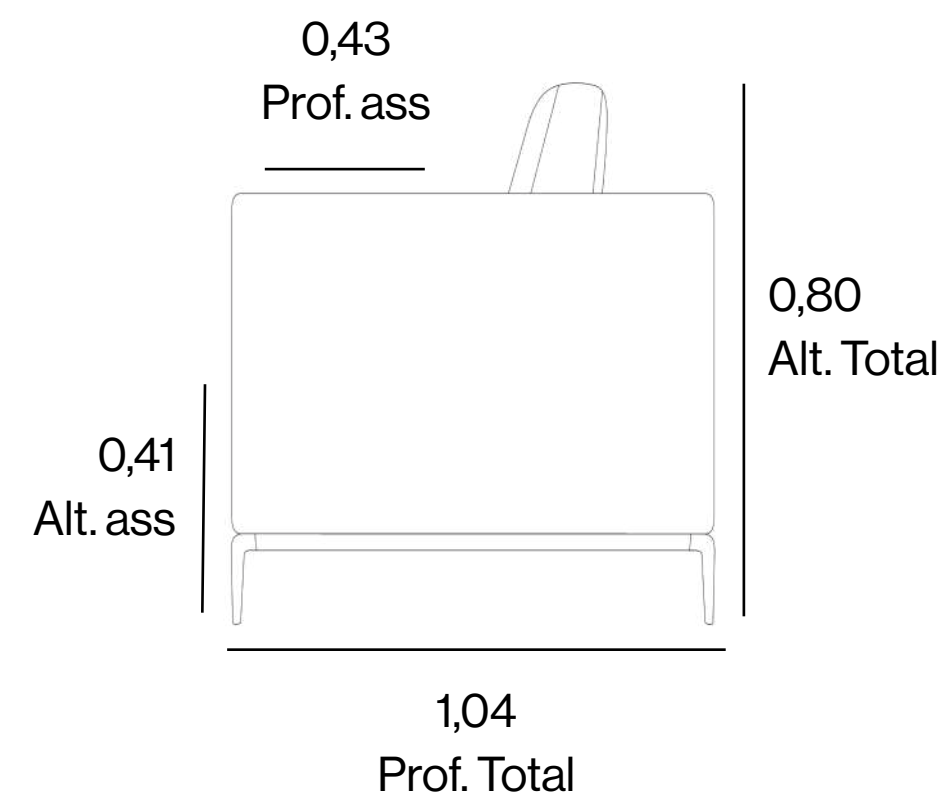

# Equilíbrio

por João Demele

0,80  
Alt. Total

Fluf

por João Demele

Gaspar

por Estúdio K

Gema