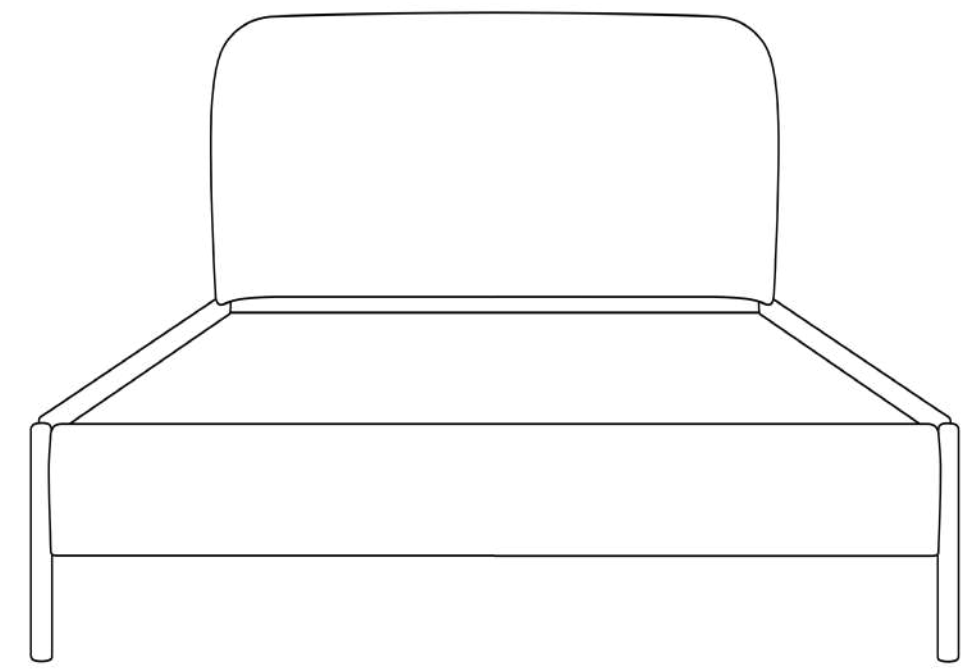

0,56
Alt. base

2,05 - 1,70 - 1,50
Larg. total