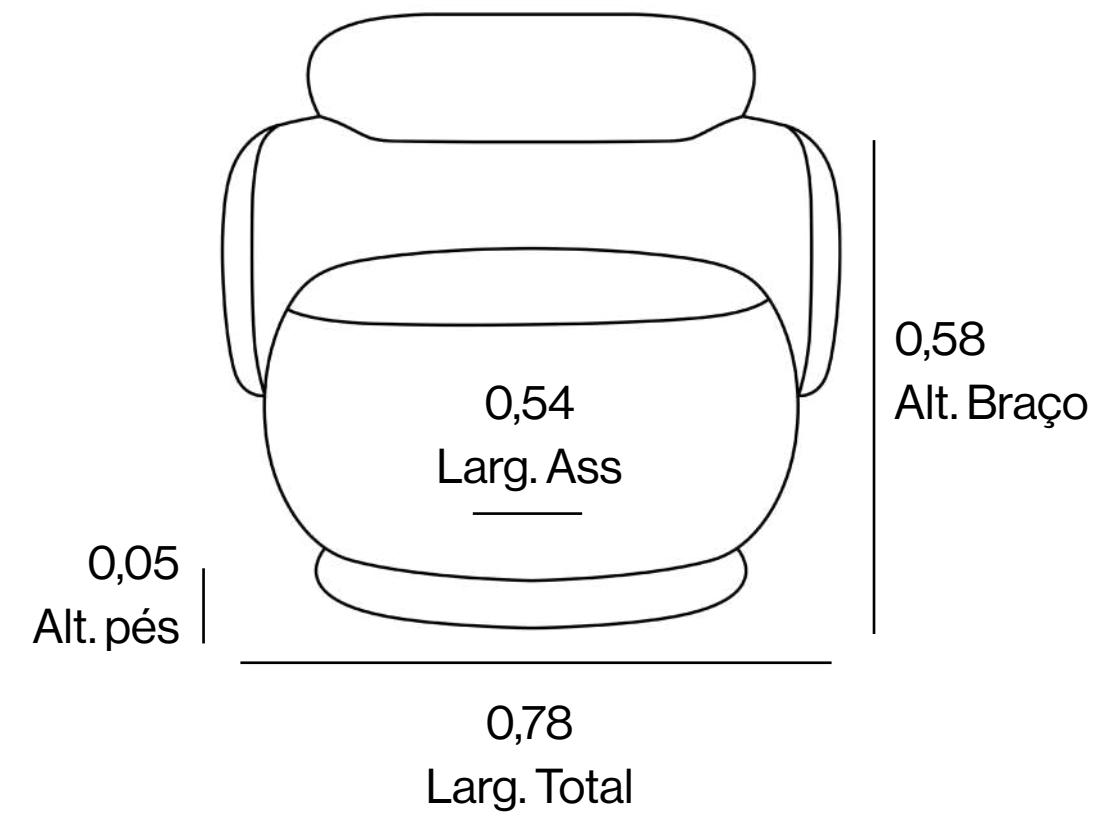

# Leda

por Estúdio K

0,90  
Larg. Total

0,80  
Prof. Total