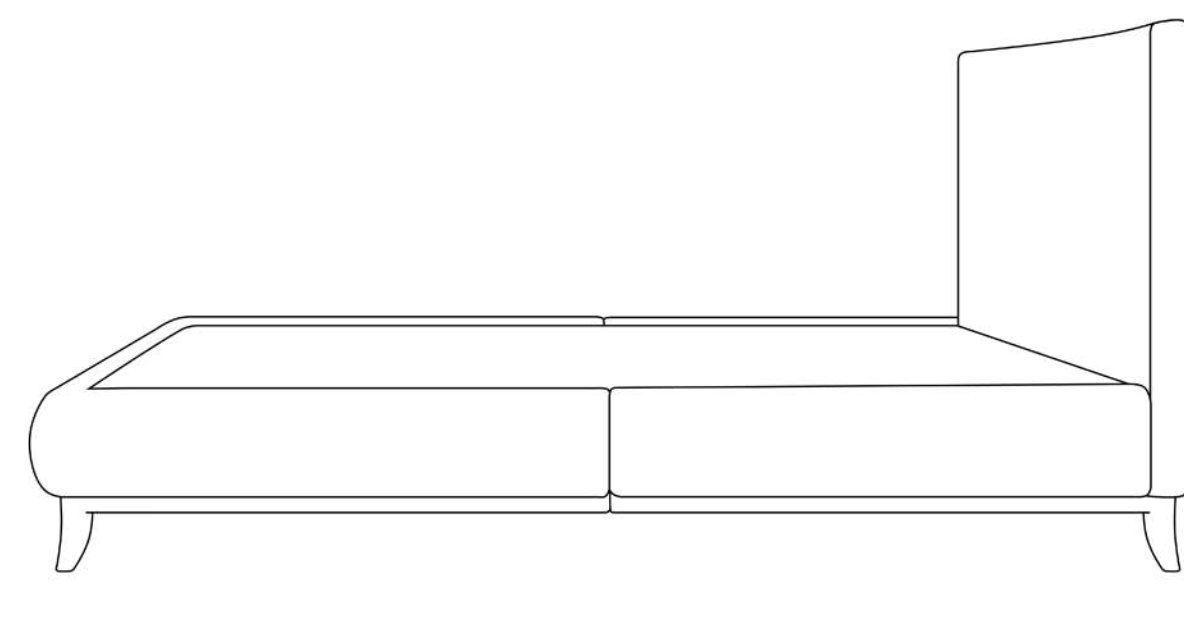

# Camas

Haru

por Estúdio K

0,15  
Alt. base

2,14 - 1,79 - 1,59  
Larg. total

1,05  
Alt. Total

2,30 - 2,25 - 2,15  
Prof. Total

Kaze